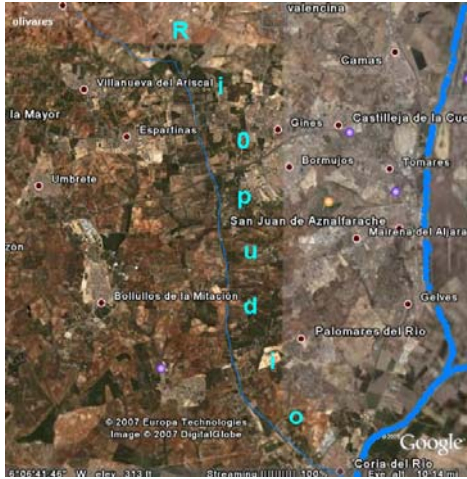

Proyecto

EN BUSCA

del río

PERDIDO

Programa de actividades

🍂 Exposición permanente "RIOPUDIO. CORREDOR VERDE DEL ALJARAFE"

🍂 Actividades con escolares

🍂 Jornada "Un río de oportunidades"

🍂 Excursión al arroyo "Ríopudio"

MAIRENA DEL ALJARAFE
Centro Cívico
27 noviembre al 15 diciembre 2007

Organiza:

ADTA
Asociación para la Defensa
del Territorio del Aljarafe.

Colaboran:

Consejería de Medio Ambiente
de la Junta de Andalucía