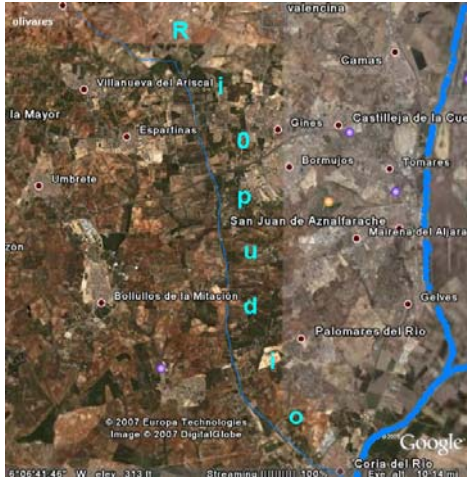

Proyecto

EN BUSCA

del río

PERDIDO

Programa de actividades

🍂 Exposición permanente "RIOPUDIO. CORREDOR VERDE DEL ALJARAFE"

🍂 Actividades con escolares

🍂 Jornada "Un río de oportunidades"

🍂 Excursión al arroyo "Ríopudio"

MAIRENA DEL ALJARAFE
Centro Cívico y Salón de Plenos
27 noviembre al 15 diciembre 2007

Organiza:

ADTA
Asociación para la Defensa
del Territorio del Aljarafe.

Colaboran:

Consejería de Medio Ambiente
de la Junta de Andalucía